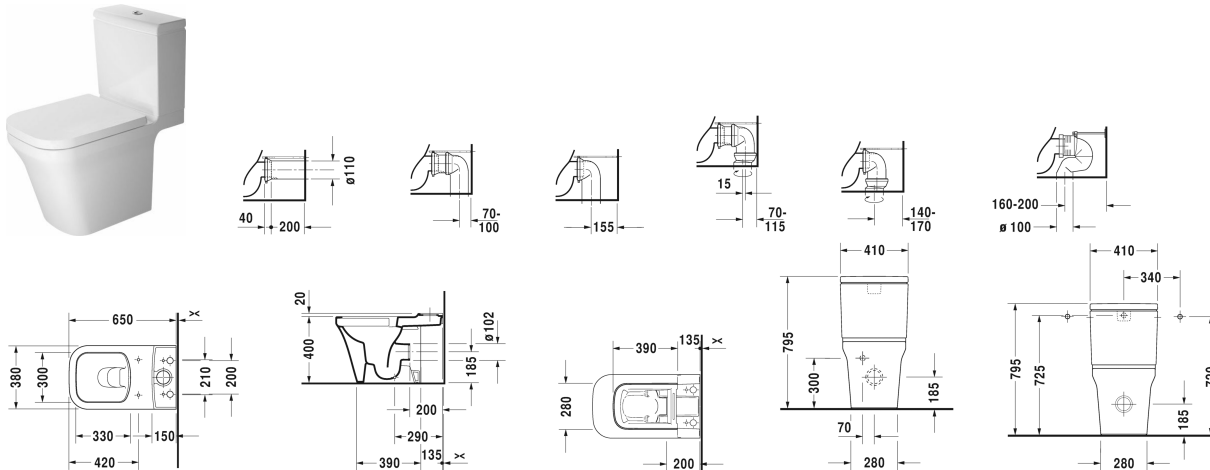

**P3 Comforts Унитаз напольный комбинированный Duravit Rimless® # 216309..00 / 216309..00**

| < 380 мм > |

Унитаз напольный комбинированный Duravit Rimless®	Размеры	Вес	Номер заказа
без смывного края, с вертикальным смывом, (не вкл. бачок), включая крепление, сток горизонтальный, 4,5 л			
<b>Цвета</b>			
00 Белый Alpin 20 HygieneGlaze (антибактериальная керамическая глазурь с практически неограниченной эффективностью)			
<b>Вариант</b>			
•	380 x 650 мм	32,100 кг	216309..00
•	380 x 650 мм	32,100 кг	216309..00
Сантехническая керамика со специальным покрытием WonderGliss остается чистой и красивой в течение долгого времени. При заказе WonderGliss добавьте "1" на 11-м месте в артикуле модели.			
<b>Соответствующая продукция</b>			
Бачок с механизмом двойного смыва, хром, для подключения справа или слева, 410 x 170 мм	410 x 170 мм		093700
Бачок с механизмом двойного смыва, хром, для подключения снизу слева, 410 x 170 мм	410 x 170 мм		093710
Сиденье для унитаза петли: нерж. сталь, без автоматического опускания,			002041
Сиденье для унитаза петли: нерж. сталь, съемный вариант, с автоматическим опусканием,			002049

*All drawings contain the necessary measurements which are subject to standard tolerances. They are stated in mm and are non-binding. Exact measurements, in particular for customised installation scenarios, can only be taken from the finished piece.*