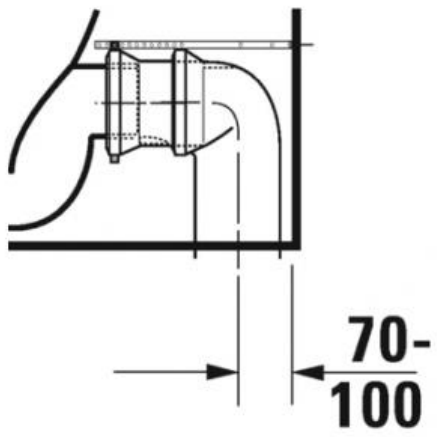

Duravit D-Neo Унитаз напольный комбинированный Duravit Rimless® 2002090000

Характеристики	Комплектация
<ul style="list-style-type: none">• Производитель: Duravit• Коллекция: D-Neo• Страна-производитель: Германия• Материал: санфарфор• Wondergliss: нет• HygieneGlanze: нет• Тип: унитаз• Выпуск: вертикальный• Режим смыва: обычный• Установка бачка: на унитаз• Объем смыва (л): 4,5• С SoftClose: нет• Высота чаши: 400• Высота чаши с бачком: 775• Ширина бачка: 390	<ul style="list-style-type: none">• D-Neo Унитаз