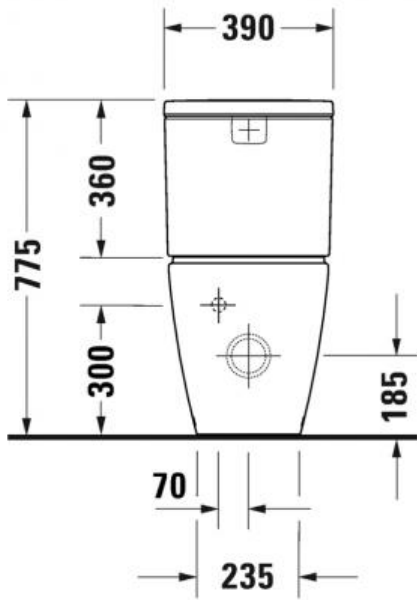

Duravit D-Neo Унитаз напольный комбинированный Duravit Rimless® 2002090000

Характеристики	Комплектация
<ul style="list-style-type: none">• Производитель: Duravit• Коллекция: D-Neo• Страна-производитель: Германия• Материал: санфарфор• Wondergliss: нет• HygieneGlanze: нет• Тип: унитаз• Выпуск: вертикальный• Режим смыва: обычный• Установка бачка: на унитаз• Объем смыва (л): 4,5• С SoftClose: нет• Высота чаши: 400• Высота чаши с бачком: 775• Ширина бачка: 390	<ul style="list-style-type: none">• D-Neo Унитаз