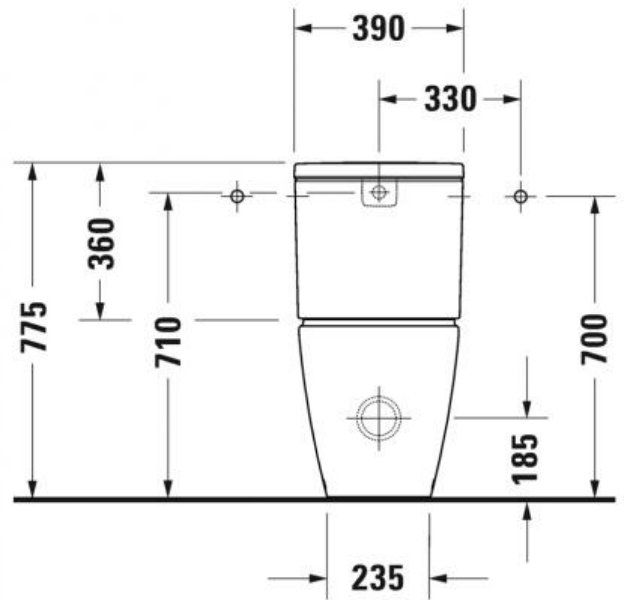

Duravit D-Neo Унитаз напольный комбинированный Duravit Rimless® 2002090000

Характеристики	Комплектация
<ul style="list-style-type: none">• Производитель: Duravit• Коллекция: D-Neo• Страна-производитель: Германия• Материал: санфарфор• Wondergliss: нет• HygieneGlanze: нет• Тип: унитаз• Выпуск: вертикальный• Режим смыва: обычный• Установка бачка: на унитаз• Объем смыва (л): 4,5• С SoftClose: нет• Высота чаши: 400• Высота чаши с бачком: 775• Ширина бачка: 390	<ul style="list-style-type: none">• D-Neo Унитаз