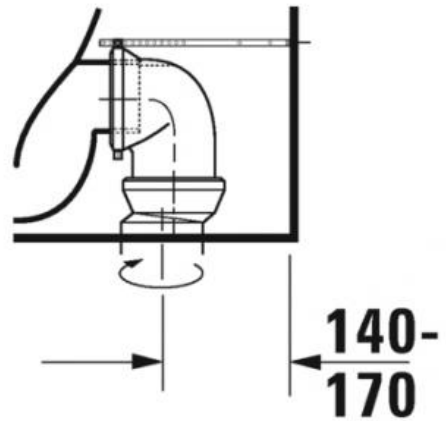

Duravit D-Neo Унитаз напольный комбинированный Duravit Rimless® 2002090000

Характеристики	Комплектация
<ul style="list-style-type: none">• Производитель: Duravit• Коллекция: D-Neo• Страна-производитель: Германия• Материал: санфарфор• Wondergliss: нет• HygieneGlanze: нет• Тип: унитаз• Выпуск: вертикальный• Режим смыва: обычный• Установка бачка: на унитаз• Объем смыва (л): 4,5• С SoftClose: нет• Высота чаши: 400• Высота чаши с бачком: 775• Ширина бачка: 390	<ul style="list-style-type: none">• D-Neo Унитаз