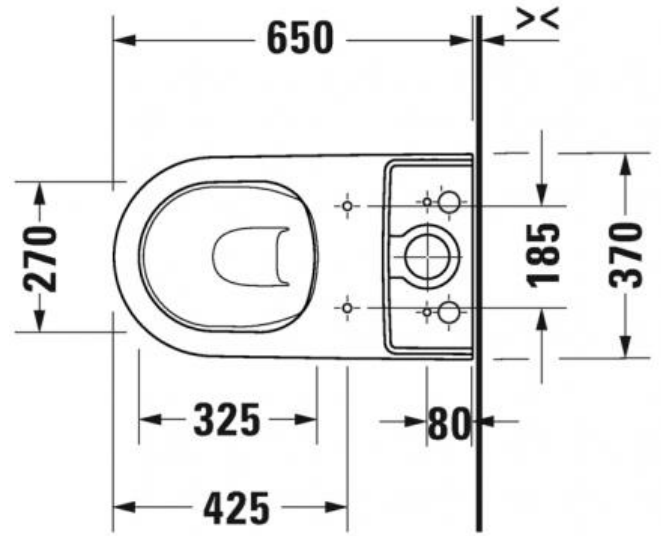

Duravit D-Neo Унитаз напольный комбинированный Duravit Rimless® 2002090000

Характеристики	Комплектация
<ul style="list-style-type: none">• Производитель: Duravit• Коллекция: D-Neo• Страна-производитель: Германия• Материал: санфарфор• Wondergliss: нет• HygieneGlanze: нет• Тип: унитаз• Выпуск: вертикальный• Режим смыва: обычный• Установка бачка: на унитаз• Объем смыва (л): 4,5• С SoftClose: нет• Высота чаши: 400• Высота чаши с бачком: 775• Ширина бачка: 390	<ul style="list-style-type: none">• D-Neo Унитаз