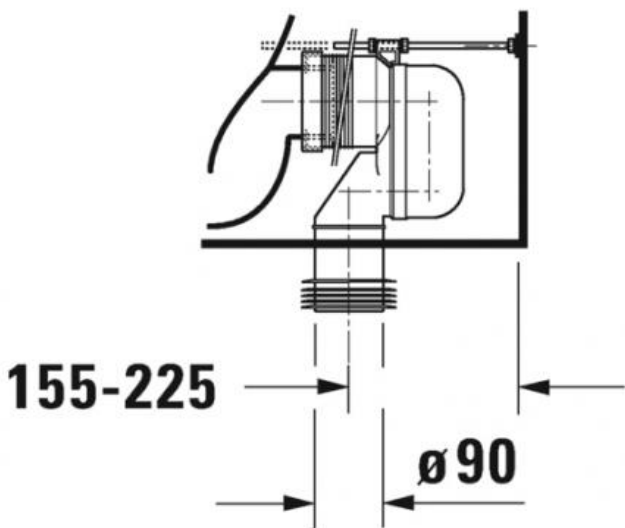

Duravit D-Neo Унитаз напольный комбинированный Duravit Rimless® 2002090000

Характеристики	Комплектация
<ul style="list-style-type: none">• Производитель: Duravit• Коллекция: D-Neo• Страна-производитель: Германия• Материал: санфарфор• Wondergliss: нет• HygieneGlanze: нет• Тип: унитаз• Выпуск: вертикальный• Режим смыва: обычный• Установка бачка: на унитаз• Объем смыва (л): 4,5• С SoftClose: нет• Высота чаши: 400• Высота чаши с бачком: 775• Ширина бачка: 390	<ul style="list-style-type: none">• D-Neo Унитаз