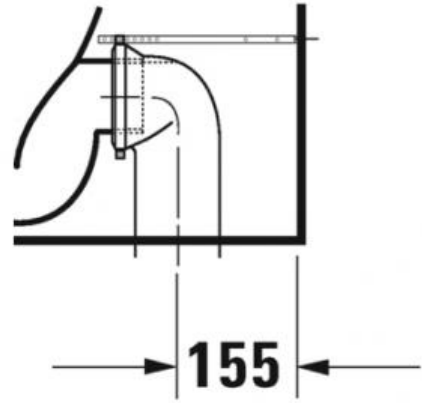

Duravit D-Neo Унитаз напольный комбинированный Duravit Rimless® 2002090000

Характеристики	Комплектация
<ul style="list-style-type: none">• Производитель: Duravit• Коллекция: D-Neo• Страна-производитель: Германия• Материал: санфарфор• Wondergliss: нет• HygieneGlanze: нет• Тип: унитаз• Выпуск: вертикальный• Режим смыва: обычный• Установка бачка: на унитаз• Объем смыва (л): 4,5• С SoftClose: нет• Высота чаши: 400• Высота чаши с бачком: 775• Ширина бачка: 390	<ul style="list-style-type: none">• D-Neo Унитаз