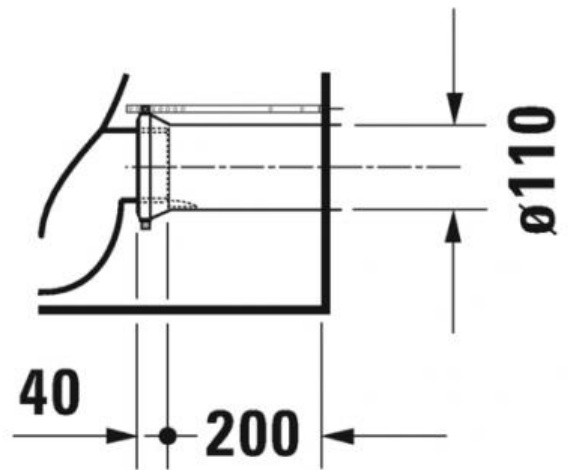

Duravit D-Neo Унитаз напольный комбинированный Duravit Rimless® 2002090000

Характеристики	Комплектация
<ul style="list-style-type: none">• Производитель: Duravit• Коллекция: D-Neo• Страна-производитель: Германия• Материал: санфарфор• Wondergliss: нет• HygieneGlanze: нет• Тип: унитаз• Выпуск: вертикальный• Режим смыва: обычный• Установка бачка: на унитаз• Объем смыва (л): 4,5• С SoftClose: нет• Высота чаши: 400• Высота чаши с бачком: 775• Ширина бачка: 390	<ul style="list-style-type: none">• D-Neo Унитаз