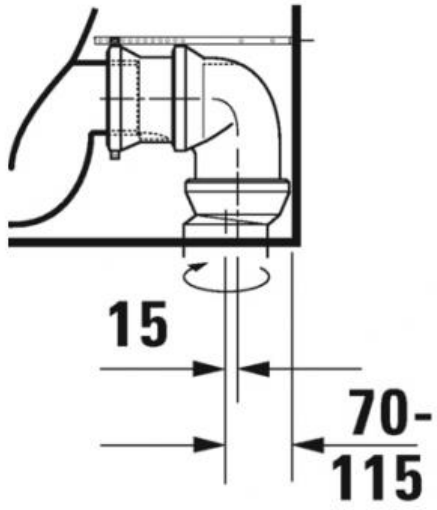

Duravit D-Neo Унитаз напольный комбинированный Duravit Rimless® 2002090000

Характеристики	Комплектация
<ul style="list-style-type: none">• Производитель: Duravit• Коллекция: D-Neo• Страна-производитель: Германия• Материал: санфарфор• Wondergliss: нет• HygieneGlanze: нет• Тип: унитаз• Выпуск: вертикальный• Режим смыва: обычный• Установка бачка: на унитаз• Объем смыва (л): 4,5• С SoftClose: нет• Высота чаши: 400• Высота чаши с бачком: 775• Ширина бачка: 390	<ul style="list-style-type: none">• D-Neo Унитаз