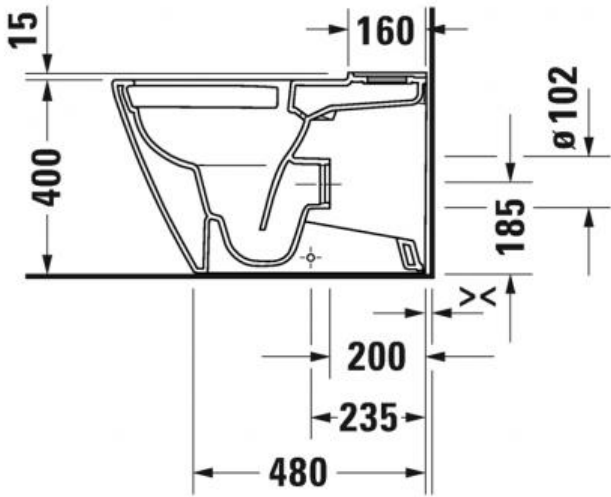

Duravit D-Neo Унитаз напольный комбинированный Duravit Rimless® 2002090000

Характеристики	Комплектация
<ul style="list-style-type: none">• Производитель: Duravit• Коллекция: D-Neo• Страна-производитель: Германия• Материал: санфарфор• Wondergliss: нет• HygieneGlanze: нет• Тип: унитаз• Выпуск: вертикальный• Режим смыва: обычный• Установка бачка: на унитаз• Объем смыва (л): 4,5• С SoftClose: нет• Высота чаши: 400• Высота чаши с бачком: 775• Ширина бачка: 390	<ul style="list-style-type: none">• D-Neo Унитаз