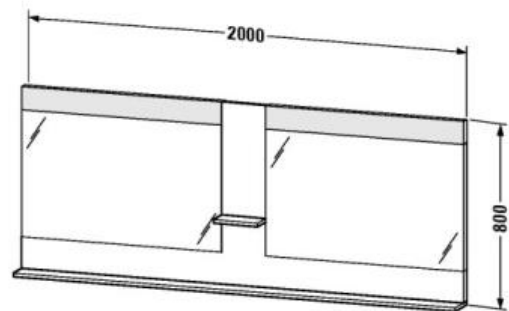

Duravit Зеркало с полочками посередине и внизу версия "Vero" 2000 x 800 x 142 мм VE736302222

Характеристики

- Производитель: **Duravit**
- Страна-производитель: **Германия**
- Вариант: **2000 x 800 x 142 мм**
- Тип: **зеркало**
- Размер: **2000x800x142**

Комплектация

Актуальная и полная информация по продукту на сайте <https://durastyle.ru>