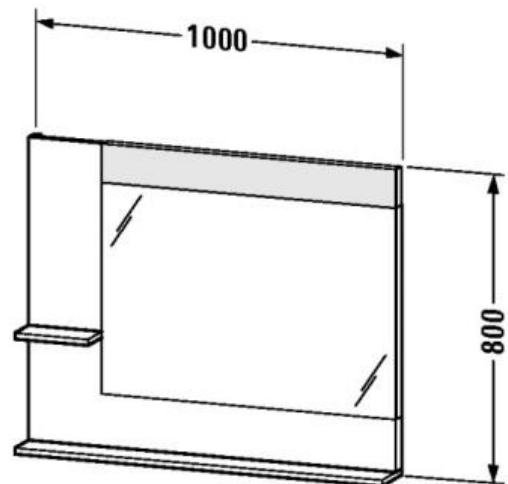

Duravit Зеркало с полочками слева и внизу версия "Vero" 1000 x 800 x 142 мм VE731202222

Характеристики

- Производитель: **Duravit**
- Страна-производитель: **Германия**
- Вариант: **1000 x 800 x 142 мм**
- Тип: **зеркало**
- Размер: **1000x800x142**

Комплектация

Актуальная и полная информация по продукту на сайте <https://durastyle.ru>